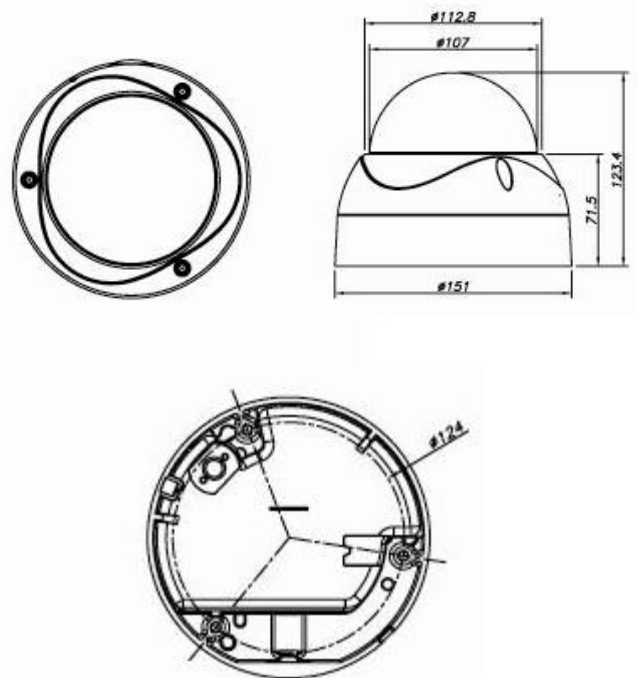

Габариты

Технические характеристики

Параметры видео	
Матрица	2.1 Mega Pixel, 1/3" Exmor SONY Color CMOS
Чувствительность	0 Лк
Затвор	Авто/Ручной
Объектив	f= 3,6 - 16 мм Мегapixelный вариофокальный
Разрешение	1080p@25fps, - 1080p@50fps
Эффективные пиксели	2096(H) x 1561(V)
Сигнал/Шум	>50Дб
VLC	Выкл / VLC
Усиление	Выкл / 0~150 dB
ИК подсветка	850nm до 30м
Баланс белого	Авто / Ручное / Определить
День/Ночь	Механический ИК фильтр день/ночь (Авто / Цвет / ЧБ)
OSD	Управление джойстиком
Экранное меню	Есть, русский и английский язык
Эксплуатация	
Питание	12В DC / 24В AC / 600mA
Габариты	ø151 x 123
Вес	950гр
Рабочая температура	от -40 до +50°C
Относительная влажность	80% (без конденсата)